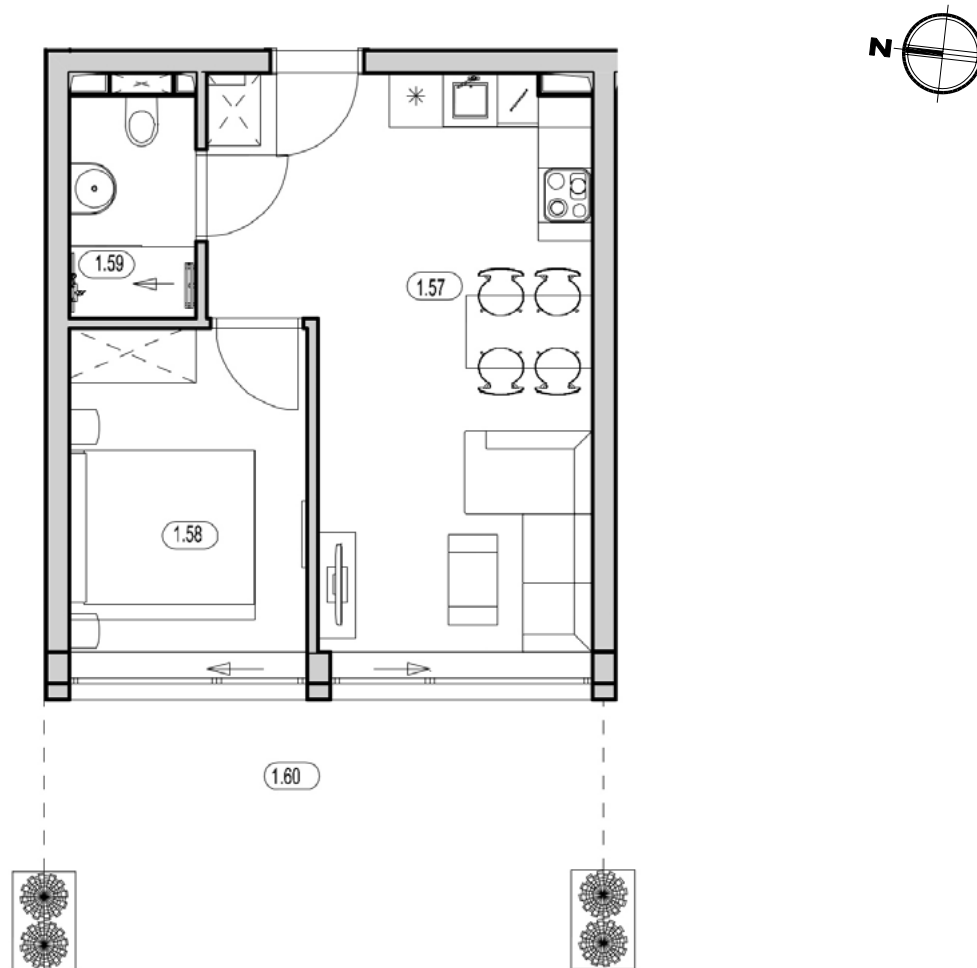

WWW.BURSZTYNOWEAPARTAMENTY.PL

Biuro sprzedaży: ul. Brzozowa 6, 82-103 Stegna | kontakt@bursztynoweapartamenty.pl | +48 883 603 604