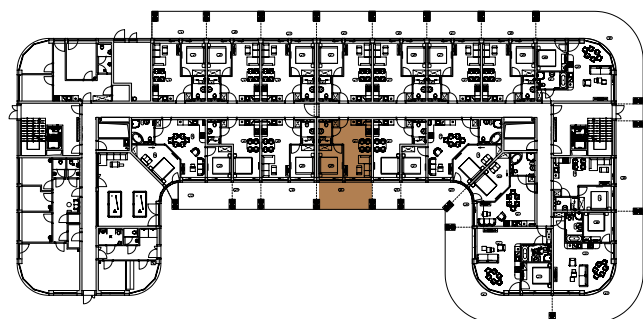

# APARTAMENT B-16.0

KONDYGNACJA: PARTER  
POWIERZCHNIA: 35,33 m<sup>2</sup>